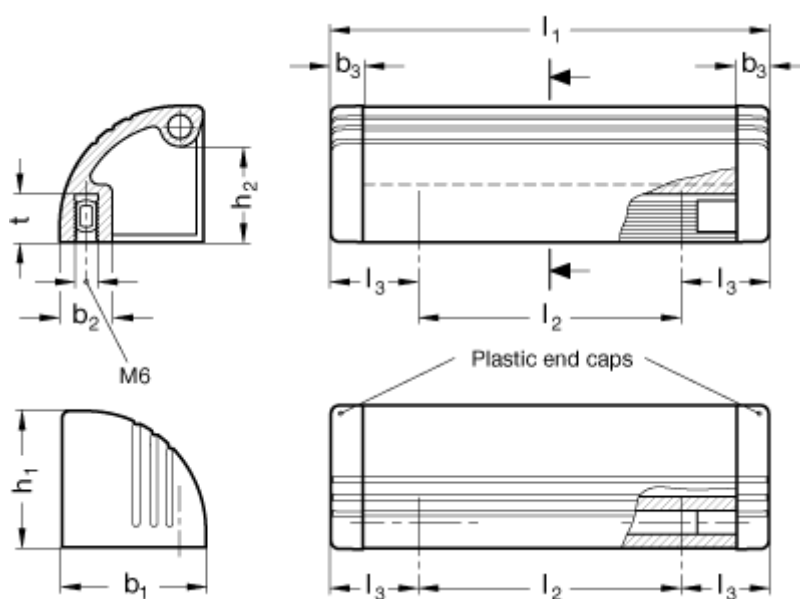

Varenummer: 201033200
Beskrivelse: E+G Lukket håndtag i aluminium
GN 430-200-EL

Mål

$b_1 = 36$	$t = 12$
$b_2 = 13$	
$b_3 = 8$	
$h_1 = 34$	
$h_2 = 24$	
$l_1 = 200$	
$l_2 = 156$	
$l_3 = 22$	